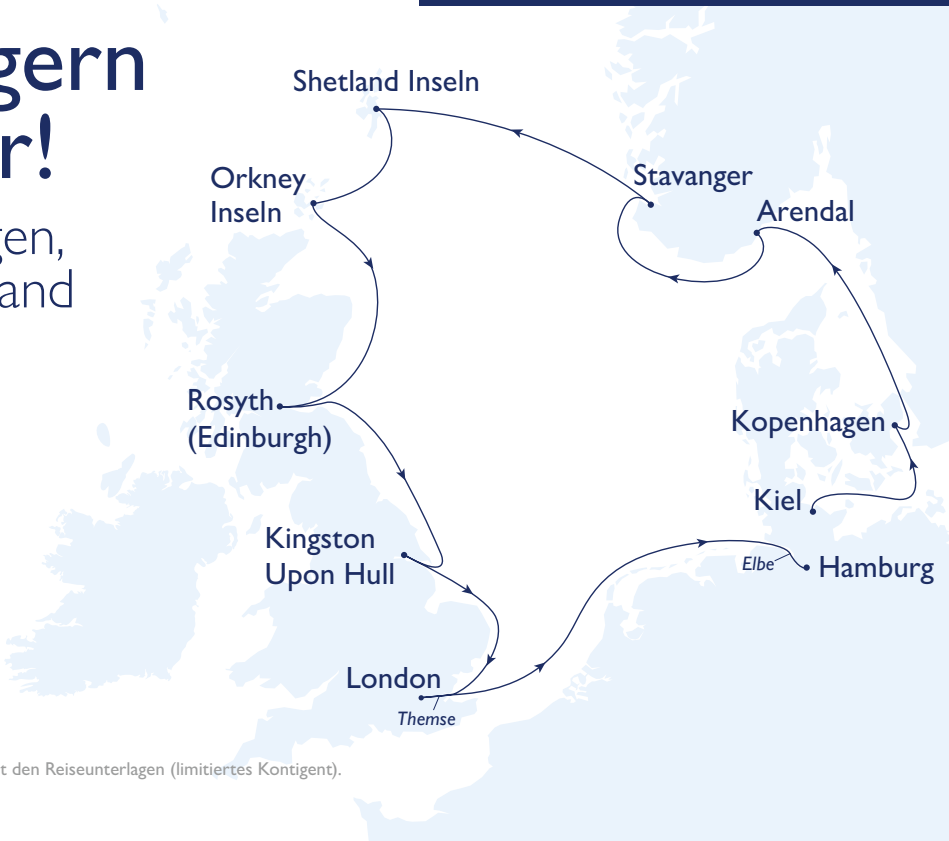

## Reise-Highlights

- 3 Hauptstädte in Kombination mit kleinen, unentdeckten Häfen
- Fahrt in London auf der Themse durch die Tower Bridge

03.06.2024 – 14.06.2024 / 12 Tage

## Den Wikingern auf der Spur!

Dänemark, Norwegen, Schottland und England

Ab Kiel / bis Hamburg

Reise-Nr: HAM1124